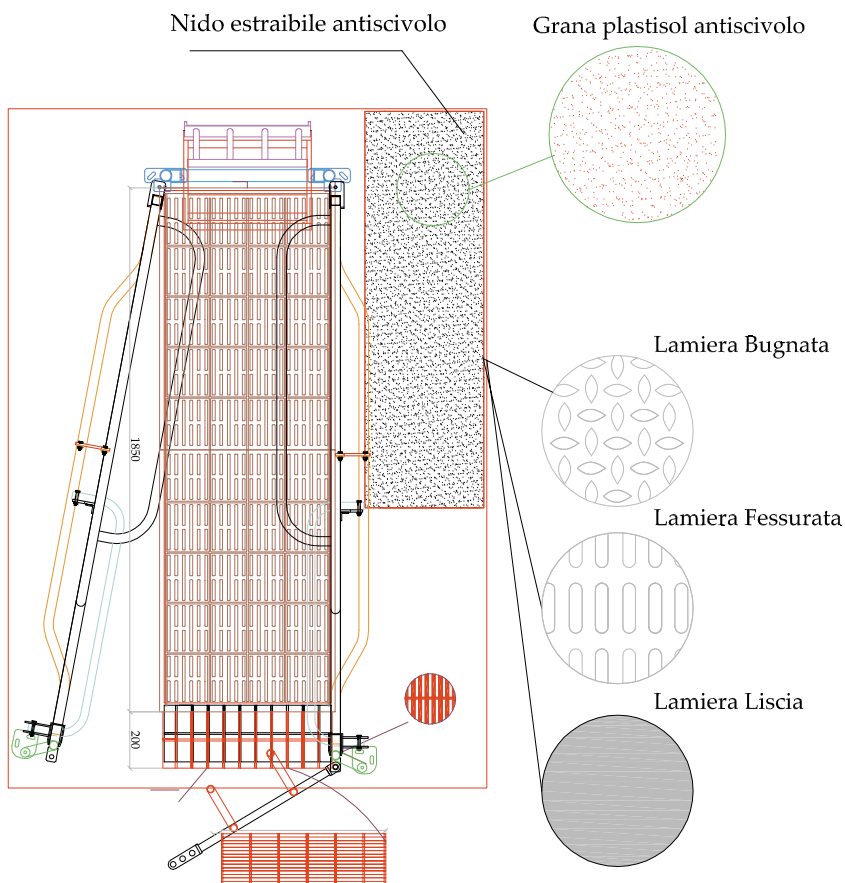

EVOTECK
Costruzioni integrate

NIDO ESTRAIBILE ANTISCIVOLO

Il nido riscaldato Antiscivolo Evotek è l'ideale per i lattonzoli della sala parto e nello svezzamento per le caratteristiche di comfort, igiene e sicurezza. La nuova formulazione del rivestimento con l'ingrediente a granulometria tarata per l'appoggio del piede del suinetto, garantisce una sicura stabilità anche durante il periodo subito dopo il parto. Il suinetto non scivola trovandosi su un materiale speciale, appositamente testato per garantirne la stabilità. Il rivestimento al plastisol anche trattandosi del modello antiscivolo non perde le sue caratteristiche di comfort ed elasticità tipiche dei prodotti plastificati Evotek. Strutturalmente il nido è formato da un'anima in lamiera che può essere liscia, fessurata o bugnata a seconda delle esigenze del cliente, unita ad un telaio in laminato piatto che le dà forma e portata. Una serpentina in tubo curvato da 1/2" provata ad acqua, ne costituisce il circuito di riscaldamento. Per l'attacco sono previsti dei gomiti a 90° in acciaio inox, ma sono possibili altri tipi di uscita e di attacco. L'anima in metallo subisce poi un processo di plastificazione ad immersione che ne aumenta notevolmente la durabilità, proteggendo la superficie. Il Nido viene prodotto a misura e forma diversa, e può essere posizionato ovunque all'interno del Grigliato parto.

Grigliato parto Evotek

www.evotek.it

NIDO ESTRAIBILE ANTISCIVOLO

Attacco filettato inox

Superficie antiscivolo

Circuito riscaldamento

ELENCO VANTAGGI

- Superficie antiscivolo
- Più comfort per i suinetti
- Prodotta a misura
- Prodotta anche a forma di trapezio
- Regolazione posizione uscite
- Omogeneità distribuzione calore
- Adattabilità con altri accessori nido
- Elevata durabilità nel tempo