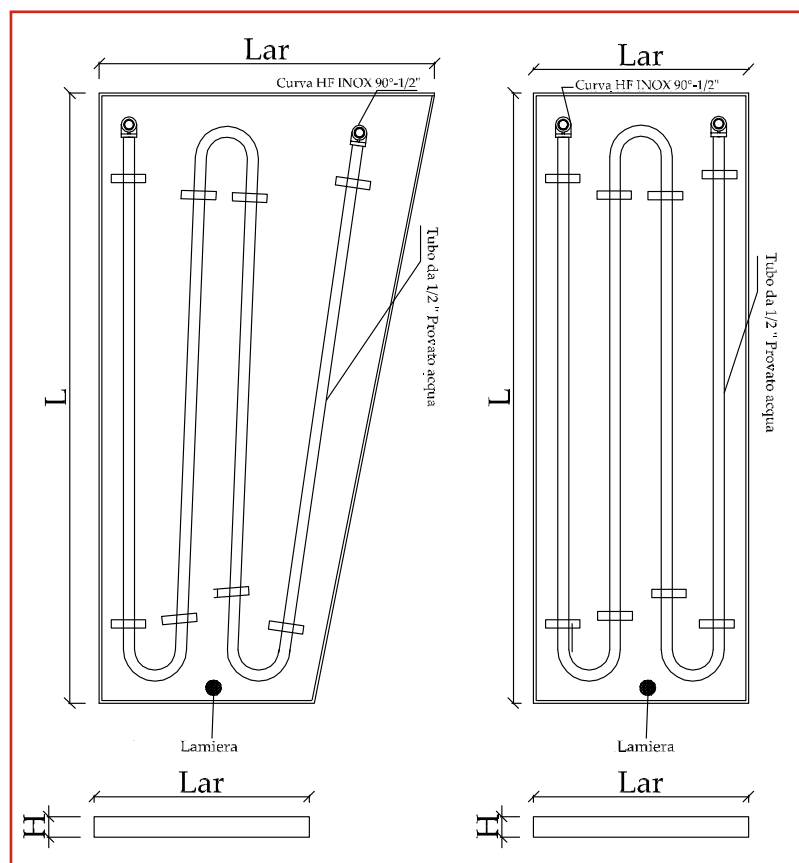

EVOTECK
Costruzioni integrate

NIDO ESTRAIBILE ANTISCIVOLO

Il nido riscaldato Antiscivolo Evotek è l'ideale per i lattonzoli della sala parto e nello svezzamento per le caratteristiche di comfort, igiene e sicurezza. La nuova formulazione del rivestimento con l'ingrediente a granulometria tarata per l'appoggio del piede del suinetto, garantisce una sicura stabilità anche durante il periodo subito dopo il parto. Il suinetto non scivola trovandosi su un materiale speciale, appositamente testato per garantirne la stabilità. Il rivestimento al plastisol anche trattandosi del modello antiscivolo non perde le sue caratteristiche di comfort ed elasticità tipiche dei prodotti plastificati Evotek. Strutturalmente il nido è formato da un'anima in lamiera che può essere liscia, fessurata o bugnata a seconda delle esigenze del cliente, unita ad un telaio in laminato piatto che le dà forma e portata. Una serpentina in tubo curvato da 1/2" provata ad acqua, ne costituisce il circuito di riscaldamento. Per l'attacco sono previsti dei gomiti a 90° in acciaio inox, ma sono possibili altri tipi di uscita e di attacco. L'anima in metallo subisce poi un processo di plastificazione ad immersione che ne aumenta notevolmente la durabilità, proteggendo la superficie. Il Nido viene prodotto a misura e forma diversa, e può essere posizionato ovunque all'interno del Grigliato parto.

SCHEDA TECNICA

Lunghezza	L = da 500 a 2000 mm
Larghezza	Lar da 250 a 1800 mm
Altezza	H da 40 a 80 mm
Peso	45 kg/m ²
Potenza	200 W
Q.tà max su pallet	30 pezzi

Manufactured by Evotek Srl
 Evotek s.r.l.
 Via S. Pietro 3
 26030 Gabbioneta Binanuova (Cr)
 Tel.: +39 0372 84 30 54
 Fax: +39 0372 84 30 53
 P. iva 06508010961